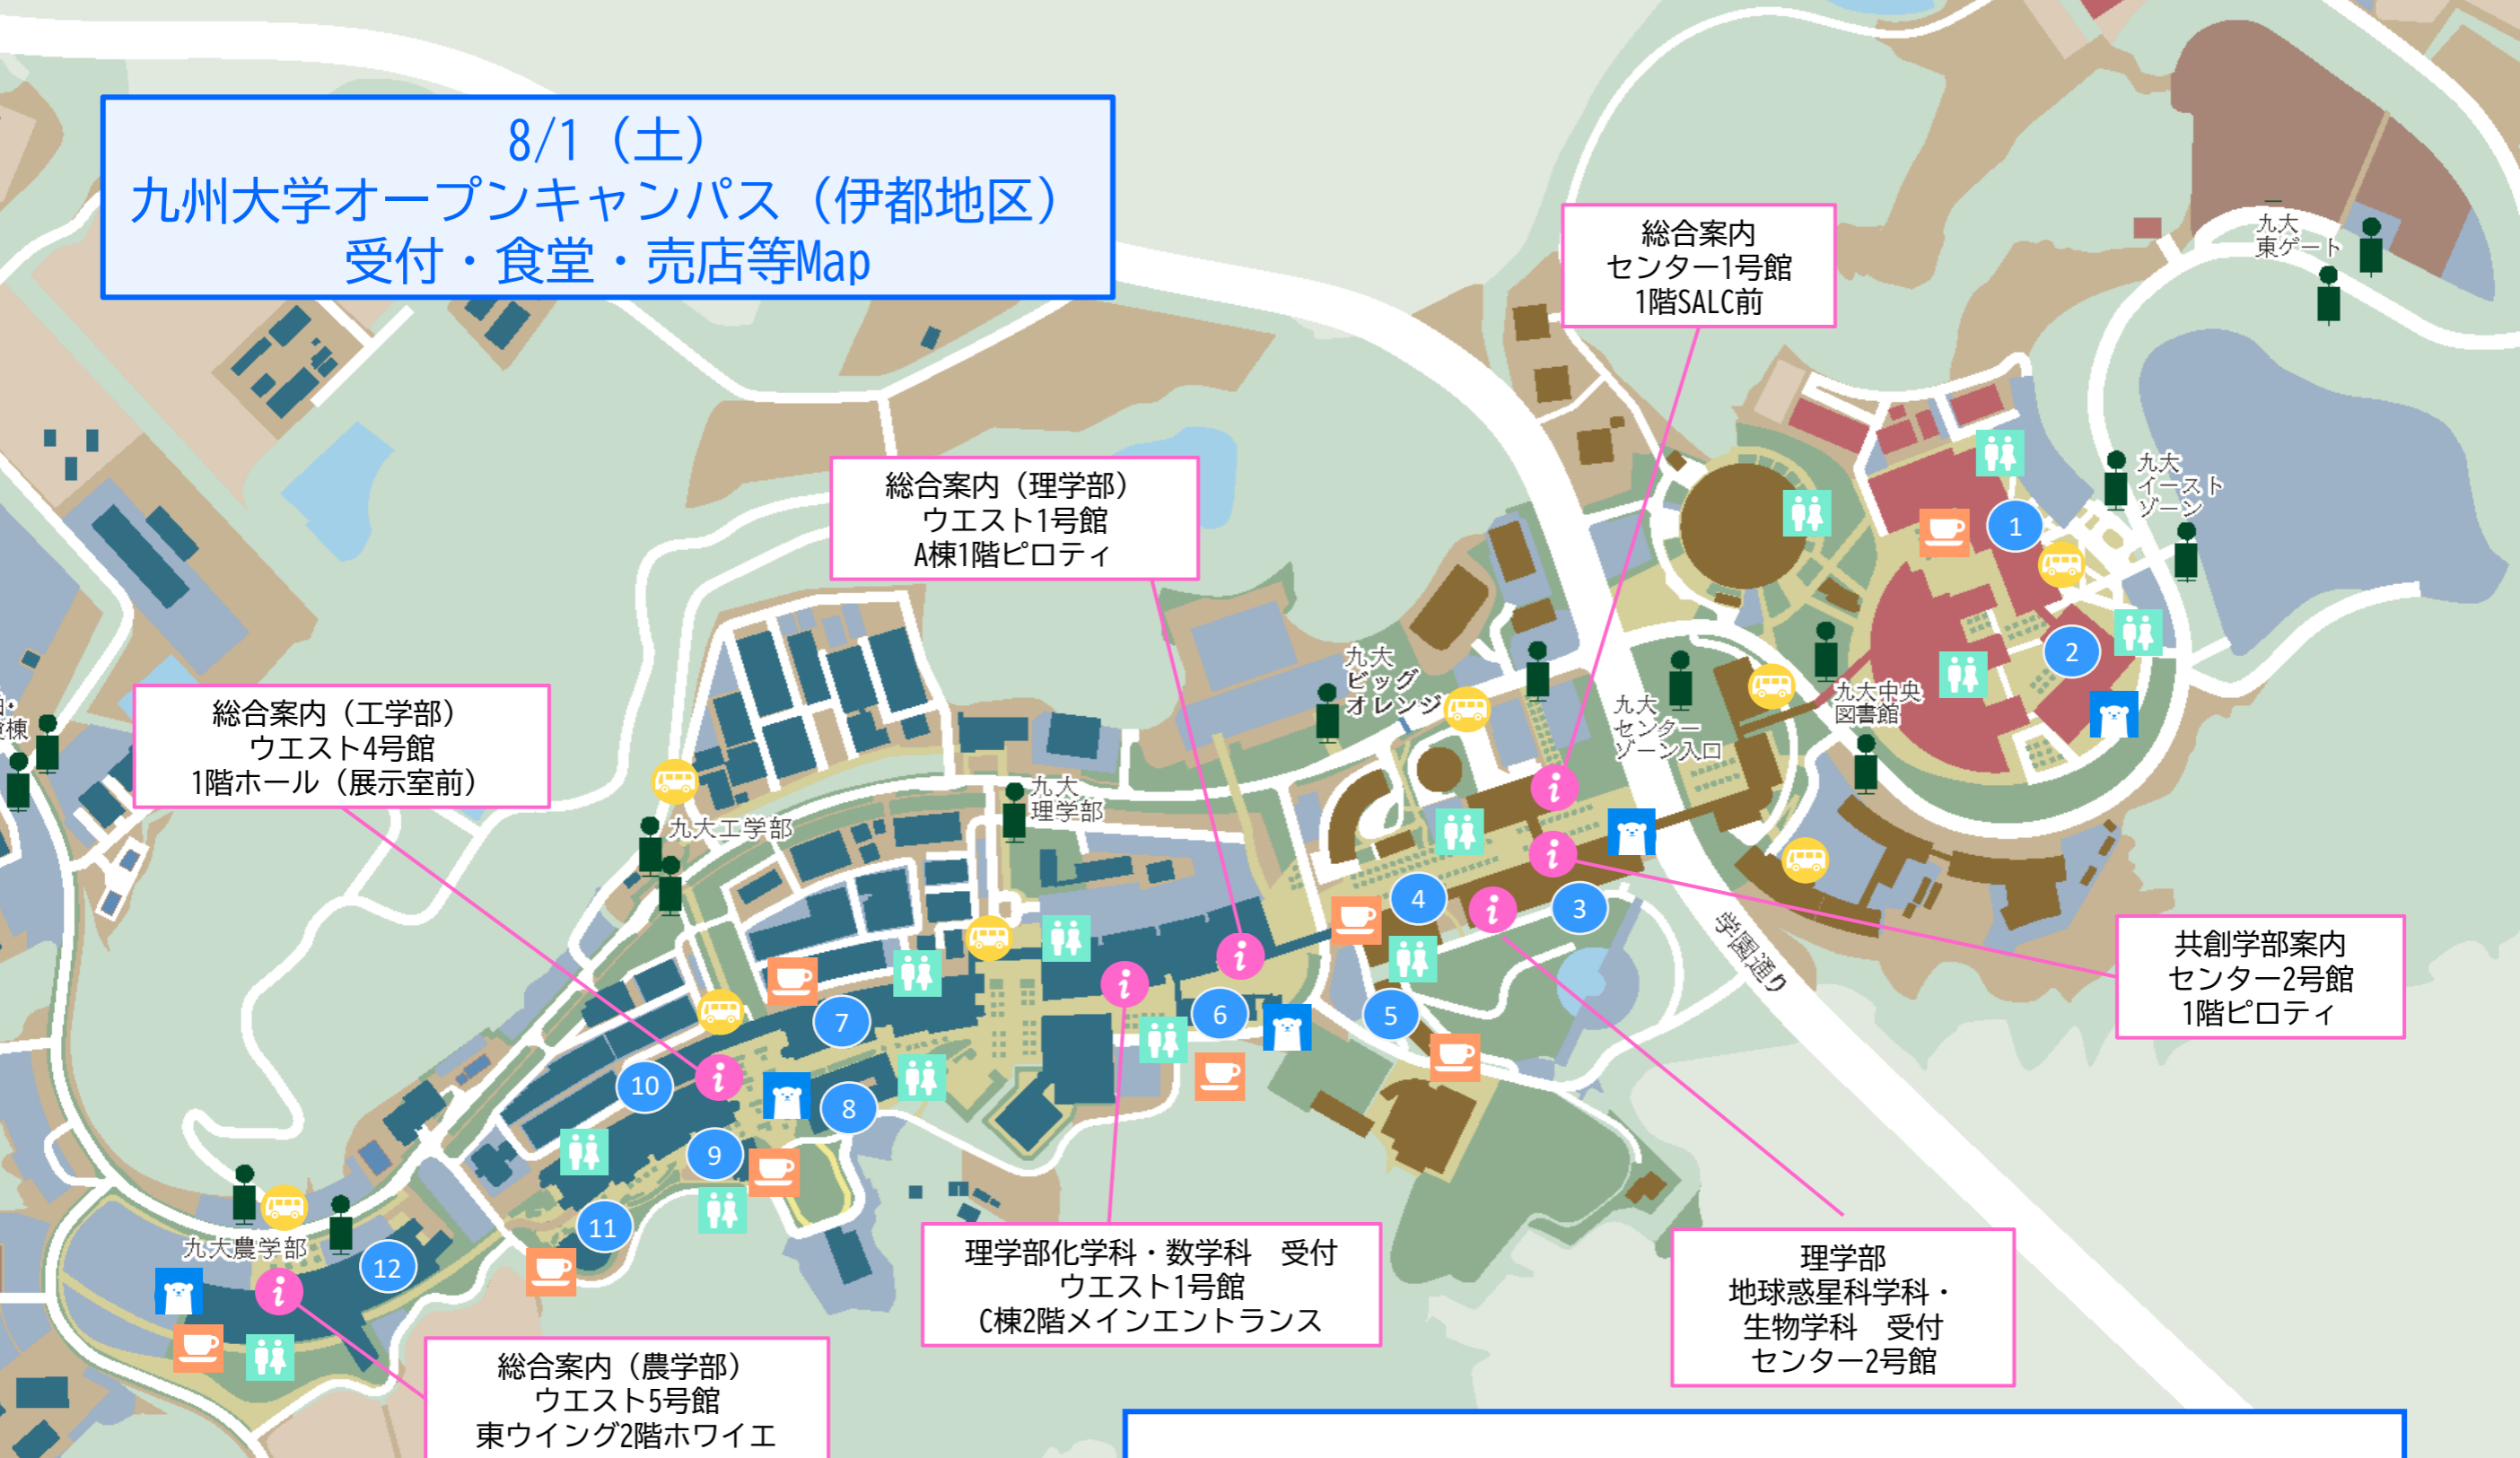

8/1 (土)
九州大学オープンキャンパス (伊都地区)
受付・食堂・売店等Map

- ◆Cool Spot
- ①イースト1号館
1階 E-B-101号室
- ②センター2号館
1階 2103講義室、2105講義室
2階 2201講義室、2202講義室
2203講義室、2204講義室
2207講義室、2208講義室
3階 2303講義室、2304講義室
- ⑥ビッグリーフ
食堂
- ⑦ウエスト2号館
2階 210講義室(一部)
- ⑧総合学習プラザ
1階 第5講義室、第6講義室
第10講義室、第11講義室
第12講義室
第16講義室(午後のみ)
- ⑩ウエスト4号館
2階 中講義室
3階 311講義室
- ⑫ウエスト5号館
東ウイング2階 232講義室

- ◆食堂・売店等
- ①イースト1号館
売店 10:00~14:00
L-Café 24時間営業
- ④ビッグさんど
食堂 9:00~18:45
※食事提供 11:00~15:00
16:30~18:45
テイクアウト 9:30~15:00
セブンイレブン 9:00~18:00
- ⑤校校舎
売店 9:00~16:00
書店 9:00~16:00
- ⑥ビッグリーフ
食堂 8:00~16:00
※食事提供 11:00~14:00
(L.O. ~13:30)
ハニー珈琲 10:00~16:00
ローソン 7:00~21:00
モスバーガー 11:00~14:00
- ⑦ウエスト2号館
売店 8:00~16:00
- ⑨西講義棟
E-Café 9:00~16:00
- ⑪ビッグどら
食堂 9:00~16:00
※食事提供 10:00~15:00
売店 8:00~16:00
- ⑫ウエスト5号館
食堂 10:00~15:00
売店 8:00~16:00